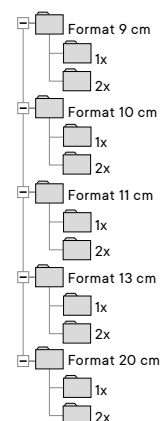

Commande de photos à partir d'un support de données

(merci de joindre un formulaire par support de données)

Ma commande

Toutes les photos sur du papier photo premium:

<input type="checkbox"/> Format 9 cm	Tirages <input type="text"/>
<input type="checkbox"/> Format 10 cm	Tirages <input type="text"/>
<input type="checkbox"/> Format 11 cm	Tirages <input type="text"/>
<input type="checkbox"/> Format 13 cm	Tirages <input type="text"/>
<input type="checkbox"/> Format 20 cm	Tirages <input type="text"/>

Remarque:

Vous trouverez les formats, tarifs, frais de port et frais de traitement par support de données en vigueur sur notre site:

www.ifolor.ch/fr

En période de promotion, les tarifs promotionnels sont pris en compte (à réception du courrier)

Sauvegardez vos données d'image sur votre clé USB ou votre carte mémoire. Nous traitons les fichiers JPEG (voir [FAQ](#) pour plus d'informations).

Si vous souhaitez commander différents formats de photos, nous vous rappelons que: pour des raisons d'ordre technique ayant trait à la production, nous ne développons vos photos que dans un seul format et avec le même nombre de tirages par dossier de données d'images. Merci de classer vos données d'images par format et nombre de tirages souhaités conformément à notre graphique ci-contre.